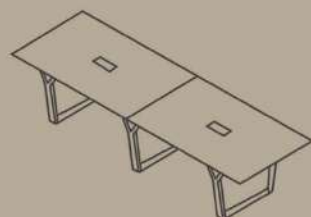

## DIMENSIONS STRIPE & ERA TABLE & DRAWERS

H : 75  
D : 80  
L : 140

H : 75  
D : 90  
L : 160/180/200/220

H : 75  
D : 100  
L : 180/200/220

H : 75  
D : 185  
L : 200/220

H : 75  
D : 185  
L : 200/220

H : 75  
D : 100  
L : 180/200/220/240/280

## DIMENSIONS NOTE TABLE & DRAWERS

H : 75  
D : 80  
L : 140

H : 75  
D : 90  
L : 160/180/200/220

H : 75  
D : 100  
L : 180/200/220

H : 75  
L : 100/110/120/140

H : 75  
D : 100/120/140  
L : 100/120/140

H : 75  
D : 90  
L : 160/180/200/220

H : 75  
D : 140  
L : 440/580

H : 75  
D : 120  
L : 200/260/300/360/400

H : 75  
D : 160  
L : 320/480/640

H : 60  
D : 50  
L : 180

H : 60  
D : 50  
L : 90/140