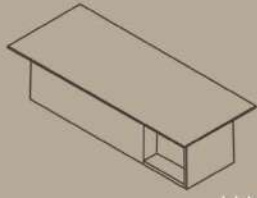

200x100    140x140

160x100    110x110

LISBON-W TABLE

250x100

200x100    100 Ø

180x100    120 Ø

TABLES TOP / WOOD - STONE - GLASS

## DIMENSIONS MANAGER TABLE & DRAWERS

MANAGER I  
H : 75  
D : 100  
L : 200/240

MANAGER II  
H : 75  
D : 100  
L : 200/240

H : 66  
D : 45  
L : 120/150/180/220