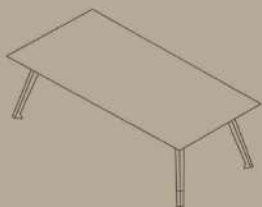

## DIMENSIONS STRIPE & ERA TABLE & DRAWERS

H : 75  
D : 80  
L : 140

H : 75  
D : 90  
L : 160/180/200/220

H : 75  
D : 100  
L : 180/200/220

H : 75  
D : 185  
L : 200/220

H : 75  
D : 185  
L : 200/220

H : 75  
D : 100  
L : 180/200/220/240/280