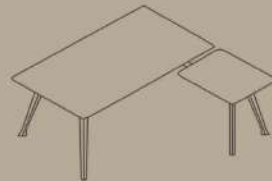

## DIMENSIONS STRIPE & ERA TABLE & DRAWERS

H : 75  
D : 80  
L : 140

H : 75  
D : 90  
L : 160/180/200/220

H : 75  
D : 100  
L : 180/200/220

H : 75  
D : 185  
L : 200/220

H : 75  
D : 185  
L : 200/220

H : 75  
D : 100  
L : 180/200/220/240/280