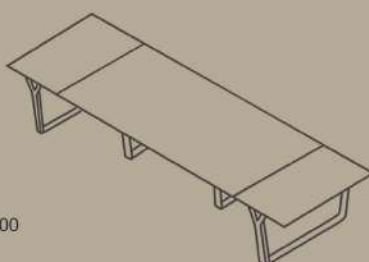

## DIMENSIONS STRIPE & ERA TABLE & DRAWERS

H : 75  
D : 80  
L : 140

H : 75  
D : 90  
L : 160/180/200/220

H : 75  
D : 100  
L : 180/200/220

H : 75  
D : 185  
L : 200/220

H : 75  
D : 185  
L : 200/220

H : 75  
D : 100  
L : 180/200/220/240/280

## DIMENSIONS NOTE TABLE & DRAWERS

H : 75  
D : 80  
L : 140

H : 75  
D : 90  
L : 160/180/200/220

H : 75  
D : 100  
L : 180/200/220

H : 75  
L : 100/110/120/140

H : 75  
D : 100/120/140  
L : 100/120/140

H : 75  
D : 90  
L : 160/180/200/220

H : 75  
D : 140  
L : 440/580

H : 75  
D : 120  
L : 200/260/300/360/400

H : 75  
D : 160  
L : 320/480/640

H : 60  
D : 50  
L : 180

H : 60  
D : 50  
L : 90/140