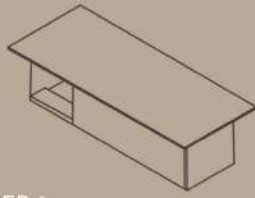

200x100    140x140

160x100    110x110

LISBON-W TABLE

250x100

200x100    100 Ø

180x100    120 Ø

TABLES TOP / WOOD - STONE - GLASS

## DIMENSIONS MANAGER TABLE & DRAWERS

MANAGER I  
H : 75  
D : 100  
L : 200/240

MANAGER II  
H : 75  
D : 100  
L : 200/240

H : 66  
D : 45  
L : 120/150/180/220