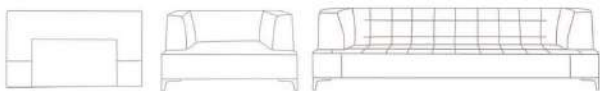

# PRODUCT DESIGN STRIPE & ERA TABLE

H : 75  
D : 80  
L : 140

H : 75  
D : 160  
L : 140/160

H : 75  
D : 140  
L : 240/280/320/360

H : 75  
D : 90  
L : 160/180/200/220/240

H : 75  
D : 160  
L : 240/320/400/ 270/360/450

H : 75  
D : 160  
L : 140/160

H : 75  
D : 90  
L : 160/180/200/220

H : 75  
D : 60/70/80  
L : 240

H : 75  
D : 60/70/80  
L : 240

PRODUCT DESIGN NOTE TABLE

---

H: 75  
D: 63  
L: 120

MARSEILLE I  
SINGLE SEAT

MARSEILLE I  
DOUBLE SEAT/2.5

NEVA  
SINGLE SEAT

NEVA  
DOUBLE SEAT

DIMENSIONS / CM:  
SINGLE SEAT: L 108 D 103 H 80  
DOUBLE SEAT: L 190 D 103 H 80

URANUS  
SINGLE SEAT

URANUS  
DOUBLE SEAT

URANUS  
TRIPLE SEAT

VALENCIA II  
SINGLE SEAT

VALENCIA II  
DOUBLE SEAT/2.5

VALENCIA I  
SINGLE SEAT

DIMENSIONS / CM:  
SINGLE SEAT: L 90 D 85 H 68  
DOUBLE SEAT: L 200 D 85 H 68  
TRIPLE SEAT: L 220 D 85 H 68

MILAN  
SINGLE SEAT