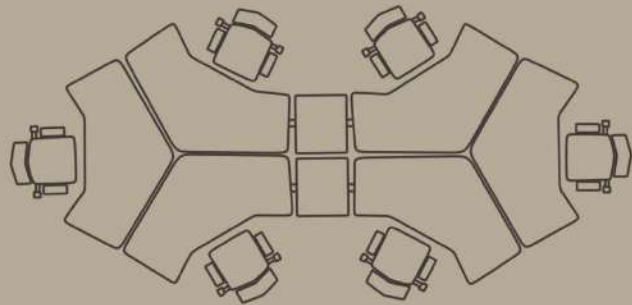

H : 75  
D : 90  
L : 160/180/200/220

H : 75  
D : 140  
L : 440/580

H : 75  
D : 120  
L : 200/260/300/360/400

H : 75  
D : 160  
L : 320/480/640

H : 60  
D : 50  
L : 180

H : 60  
D : 50  
L : 90/140

# PRODUCT DESIGN STRIPE & ERA TABLE

H : 75  
D : 80  
L : 140

H : 75  
D : 160  
L : 140/160

H : 75  
D : 140  
L : 240/280/320/360

H : 75  
D : 90  
L : 160/180/200/220/240

H : 75  
D : 160  
L : 240/320/400/ 270/360/450

H : 75  
D : 160  
L : 140/160

H : 75  
D : 90  
L : 160/180/200/220

H : 75  
D : 60/70/80  
L : 240

H : 75  
D : 60/70/80  
L : 240

PRODUCT DESIGN NOTE TABLE

---

H: 75  
D: 63  
L: 120

MARSEILLE I  
SINGLE SEAT

MILAN  
DOUBLE SEAT

DIMENSIONS / CM:  
SINGLE SEAT: L 80 D 82 H 75  
DOUBLE SEAT: L 200 D 82 H 75

PIET I  
SINGLE SEAT

PIET I  
DOUBLE SEAT

DIMENSIONS / CM:  
SINGLE SEAT: L 80 D 82 H 75  
DOUBLE SEAT: L 176 D 82 H 75