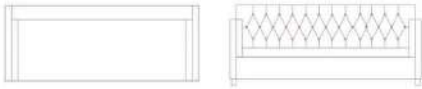

DIMENSIONS / CM:  
TV STAND I: L 180-200-220 D 42 H 54

NAPOLI  
F105

NAPOLI  
F105CW

NAPOLI  
F105

SOFA  
F102

SOFA  
F103

SOFA  
F104

LAMSE I  
F106