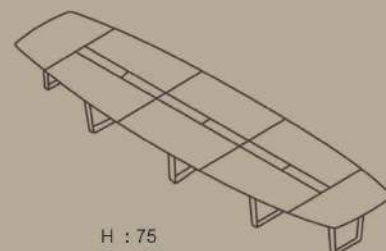

## DIMENSIONS STRIPE & ERA TABLE & DRAWERS

H : 75  
D : 80  
L : 140

H : 75  
D : 90  
L : 160/180/200/220

H : 75  
D : 100  
L : 180/200/220

H : 75  
D : 185  
L : 200/220

H : 75  
D : 185  
L : 200/220

H : 75  
D : 100  
L : 180/200/220/240/280

## DIMENSIONS NOTE TABLE & DRAWERS

H : 75  
D : 80  
L : 140

H : 75  
D : 90  
L : 160/180/200/220

H : 75  
D : 100  
L : 180/200/220

H : 75  
L : 100/110/120/140

H : 75  
D : 100/120/140  
L : 100/120/140

H : 75  
D : 90  
L : 160/180/200/220

H : 75  
D : 140  
L : 440/580

H : 75  
D : 120  
L : 200/260/300/360/400

H : 75  
D : 160  
L : 320/480/640

H : 60  
D : 50  
L : 180

H : 60  
D : 50  
L : 90/140