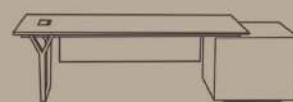

## DIMENSIONS STRIPE & ERA TABLE & DRAWERS

H : 75  
D : 80  
L : 140

H : 75  
D : 90  
L : 160/180/200/220

H : 75  
D : 100  
L : 180/200/220

H : 75  
D : 185  
L : 200/220

H : 75  
D : 185  
L : 200/220

H : 75  
D : 100  
L : 180/200/220/240/280

## DIMENSIONS NOTE TABLE & DRAWERS

H : 75  
D : 80  
L : 140

H : 75  
D : 90  
L : 160/180/200/220

H : 75  
D : 100  
L : 180/200/220

H : 75  
L : 100/110/120/140

H : 75  
D : 100/120/140  
L : 100/120/140

H : 75  
D : 90  
L : 160/180/200/220

H : 75  
D : 140  
L : 440/580

H : 75  
D : 120  
L : 200/260/300/360/400

H : 75  
D : 160  
L : 320/480/640

H : 60  
D : 50  
L : 180

H : 60  
D : 50  
L : 90/140